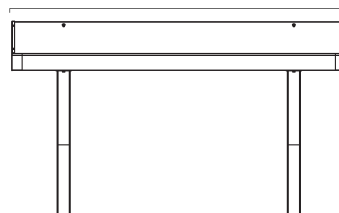

POUŽITÍ:

Školy

Veřejné parky a sportoviště

Firmy, urbanistické celky, camusy, školy

274 cm x 153 cm

76 cm