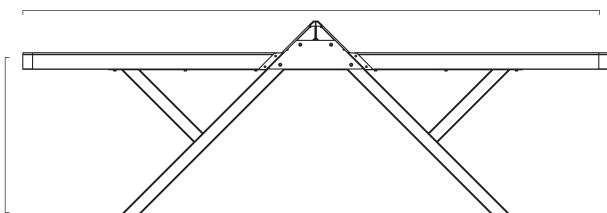

POUŽITÍ:

Školy

Veřejné parky a sportoviště

Firmy, urbanistické celky, camusy, školy

274 cm x 153 cm

76 cm