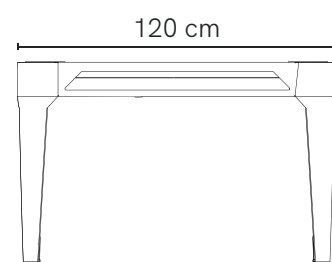

STONE
CLAIR

WOOD
FONCÉ

WOOD
CLAIR

Garantie
billards outdoor

Fabriqué
en France

Disponibilité
pièces détachées

DÉTAILS TECHNIQUES

Type	Américain
Taille	220 cm - 7,2 Ft
Poids	112 kg
Dimensions extérieures	2150 x 1200 mm
Dimensions de jeu	1900 x 950 mm
Hauteur	750 - 800 mm (patins de réglage)
Épaisseur ardoise composite	12 mm panneau HPL (stratifié massif)
Garantie	5 ans