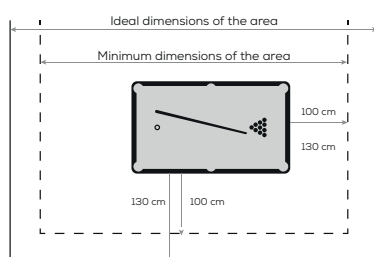

2 panneaux en HPL (stratifié massif de 10 mm)

1 version décor « Bois » (recto/verso : 1 face bois clair / 1 face bois foncé)

1 version décor « Pierre » (recto / verso : 1 face pierre claire / 1 face pierre foncée)

Nombre de couverts : 6 à 10 couverts maximum

Poids de chaque panneau de table : 18 kg

Dimensions de chaque panneau de table : 1075 x 1200 mm

CONSEILS

Dimensions de l'espace de jeu

Dimensions minimales de la pièce nécessaire 4300 x 3350 mm

Dimensions idéales de la pièce nécessaire 4700 x 3750 mm

Cornilleau
LE JEU NOUS RASSEMBLE

Cornilleau S.A.S 14 route nationale
Bonneuil-les-Eaux 60120 Breteuil
Tel +33 (0)3 44 80 22 22
www.play-style.cornilleau.com