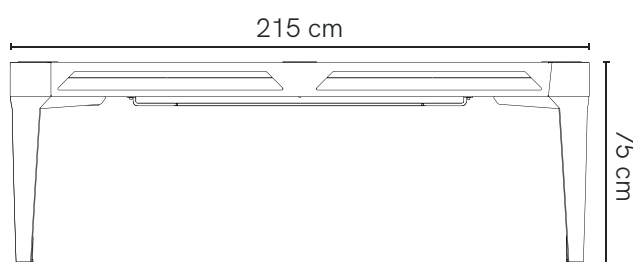

STONE
CLAIR

WOOD
FONCÉ

WOOD
CLAIR

Garantie
billards outdoor

Fabriqué
en France

Disponibilité
pièces détachées

DÉTAILS TECHNIQUES

Type	Américain
Taille	220 cm - 7,2 Ft
Poids	112 kg
Dimensions extérieures	2150 x 1200 mm
Dimensions de jeu	1900 x 950 mm
Hauteur	750 - 800 mm (patins de réglage)
Épaisseur ardoise composite	12 mm panneau HPL (stratifié massif)
Garantie	5 ans