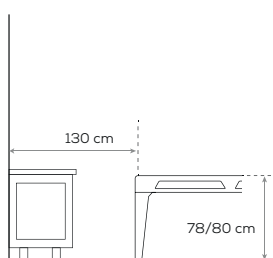

2 panneaux en HPL (stratifié massif de 10 mm)

1 version décor « Bois » (recto/verso : 1 face bois clair / 1 face bois foncé)

1 version décor « Pierre » (recto / verso : 1 face pierre claire / 1 face pierre foncée)

Nombre de couverts : 6 à 10 couverts maximum

Poids de chaque panneau de table : 18 kg

Dimensions de chaque panneau de table : 1075 x 1200 mm

CONSEILS

Dimensions de l'espace de jeu

Dimensions minimales de la pièce nécessaire 4300 x 3350 mm

Dimensions idéales de la pièce nécessaire 4700 x 3750 mm

Cornilleau
LE JEU NOUS RASSEMBLE

Cornilleau S.A.S 14 route nationale
Bonneuil-les-Eaux 60120 Breteuil
Tel +33 (0)3 44 80 22 22
www.play-style.cornilleau.com